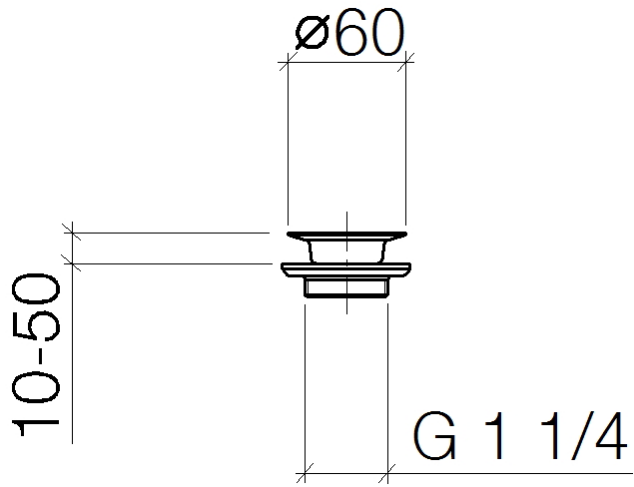

10 100 970

Passt zu: IMO, LULU, MADISON, MEM,  
TARA, CL.1, LISSÉ, VAIA, META, CYO

	Platin	10 100 970-08
	Chrom	10 100 970-00
	Platin gebürstet	10 100 970-06
	Messing (23kt Gold)	10 100 970-09
	Dark Chrome	10 100 970-19
	Light Gold	10 100 970-26
	Light Gold gebürstet	10 100 970-27
	Messing gebürstet (23kt Gold)	10 100 970-28
	Bronze gebürstet	10 100 970-42
	Champagne gebürstet (22kt Gold)	10 100 970-46
	Champagne (22kt Gold)	10 100 970-47
	Chrom gebürstet	10 100 970-93
	Dark Platin gebürstet	10 100 970-99

## Siebventil 1 1/4" - Platin

IMO

10 100 970

10 100 970

10 100 970

Ersatzteile für die  
anderen  
Oberflächenvarianten  
finden Sie hier:  
Chrom

### Ersatzteilstückliste

Nr.	Artikelnummer	Benennung	Verbaumenge	Lieferzeit
1	09 30 30 115-08	Schraube	1	60
2	09 11 01 005-08	Siebkorb	1	60
3	09 14 03 005 90	Dichtung	1	60
4	09 11 01 007-07	Ablaufgarnitur	1	60