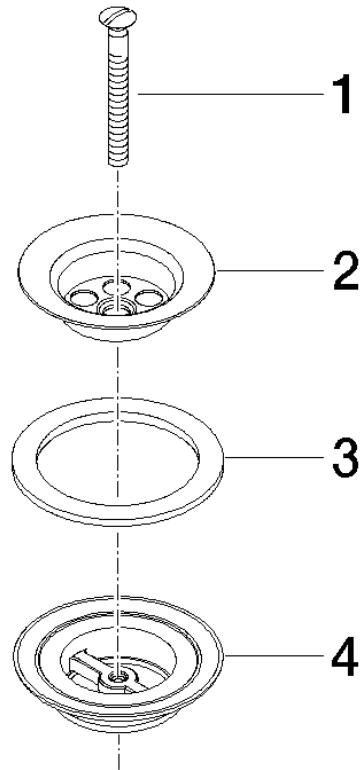

10 100 970

Passt zu: IMO, LULU, MADISON, MEM,  
TARA, CL.1, LISSÉ, VAIA, META, CYO

	Platin	10 100 970-08
	Chrom	10 100 970-00
	Platin gebürstet	10 100 970-06
	Messing (23kt Gold)	10 100 970-09
	Dark Chrome	10 100 970-19
	Light Gold	10 100 970-26
	Light Gold gebürstet	10 100 970-27
	Messing gebürstet (23kt Gold)	10 100 970-28
	Bronze gebürstet	10 100 970-42
	Champagne gebürstet (22kt Gold)	10 100 970-46
	Champagne (22kt Gold)	10 100 970-47
	Chrom gebürstet	10 100 970-93
	Dark Platin gebürstet	10 100 970-99

## Siebventil 1 1/4" - Platin

IMO

10 100 970

10 100 970

10 100 970

Ersatzteile für die  
anderen  
Oberflächenvarianten  
finden Sie hier:  
Chrom

### Ersatzteilstückliste

Nr.	Artikelnummer	Benennung	Verbaumenge	Lieferzeit
1	09 30 30 115-08	Schraube	1	60
2	09 11 01 005-08	Siebkorb	1	60
3	09 14 03 005 90	Dichtung	1	60
4	09 11 01 007-07	Ablaufgarnitur	1	60